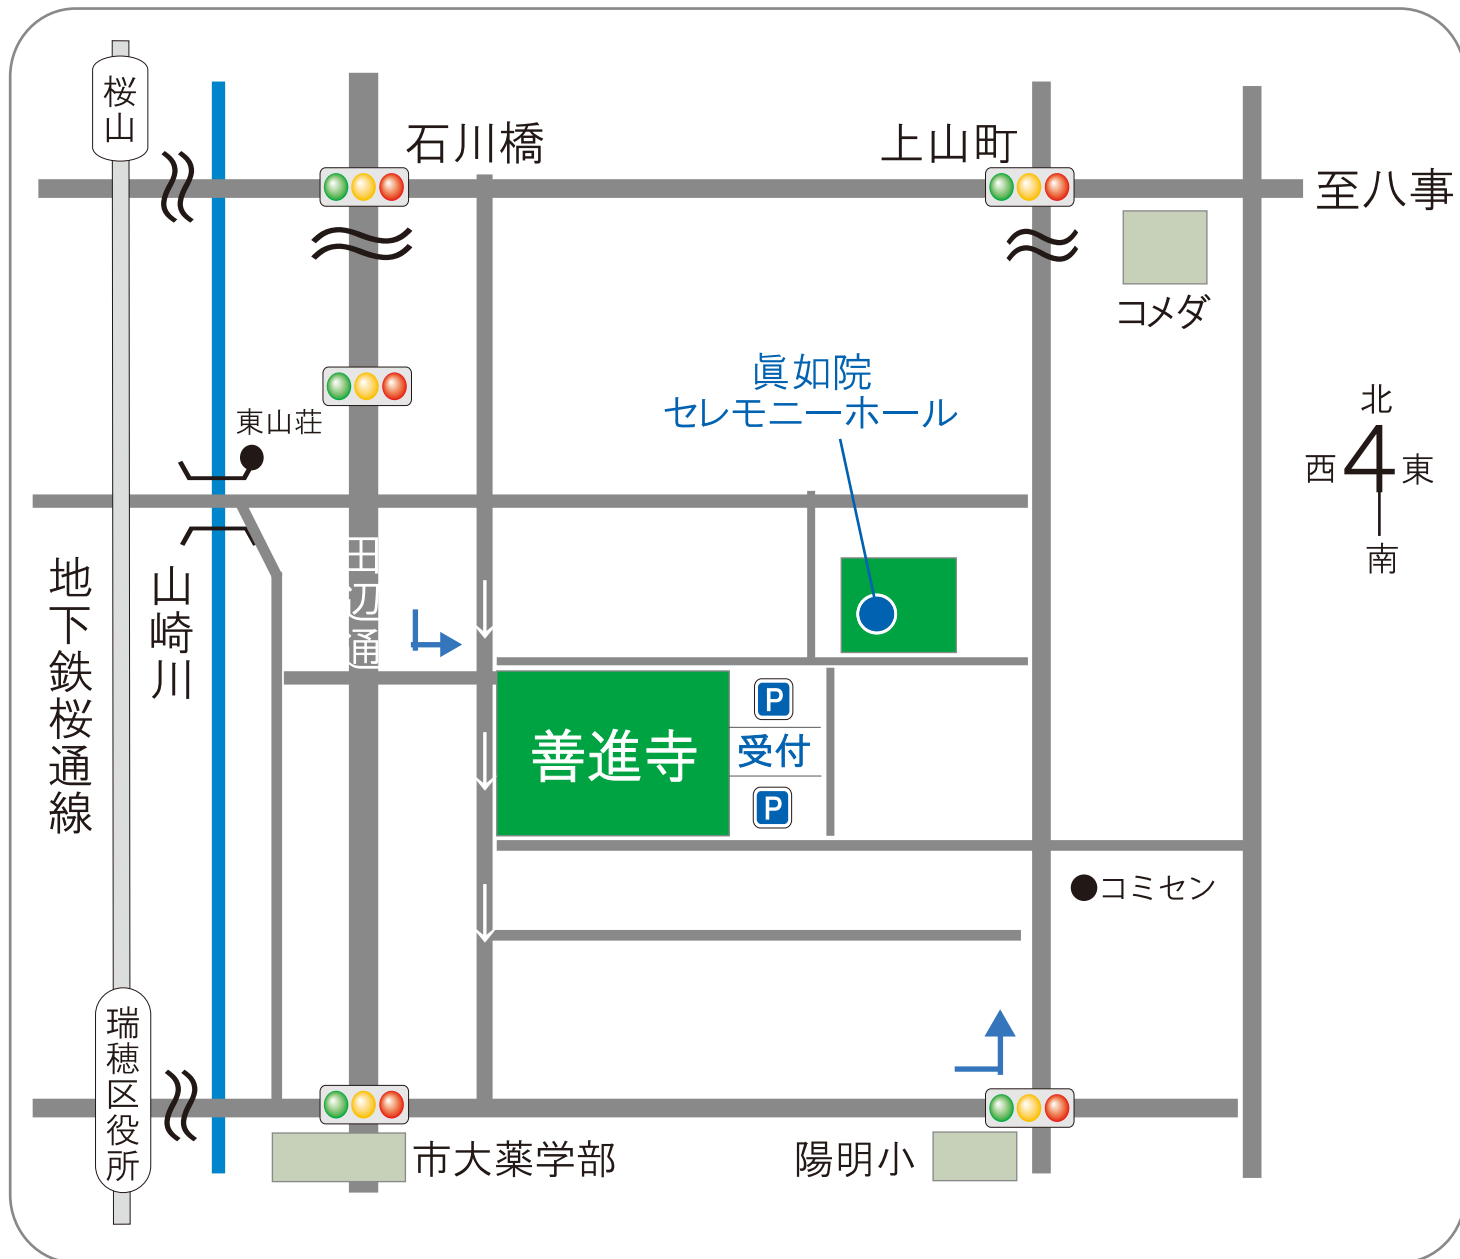

■ 総合案内・予約センター

0120-594-021

インターネット案内
<http://www.shinnyoin.jp>

■ 案内地図

■ 対応時間

予約受付時間		7時～23時
営業時間	持参 訪問	9時～17時迄
	訪問 引取	9時～17時迄